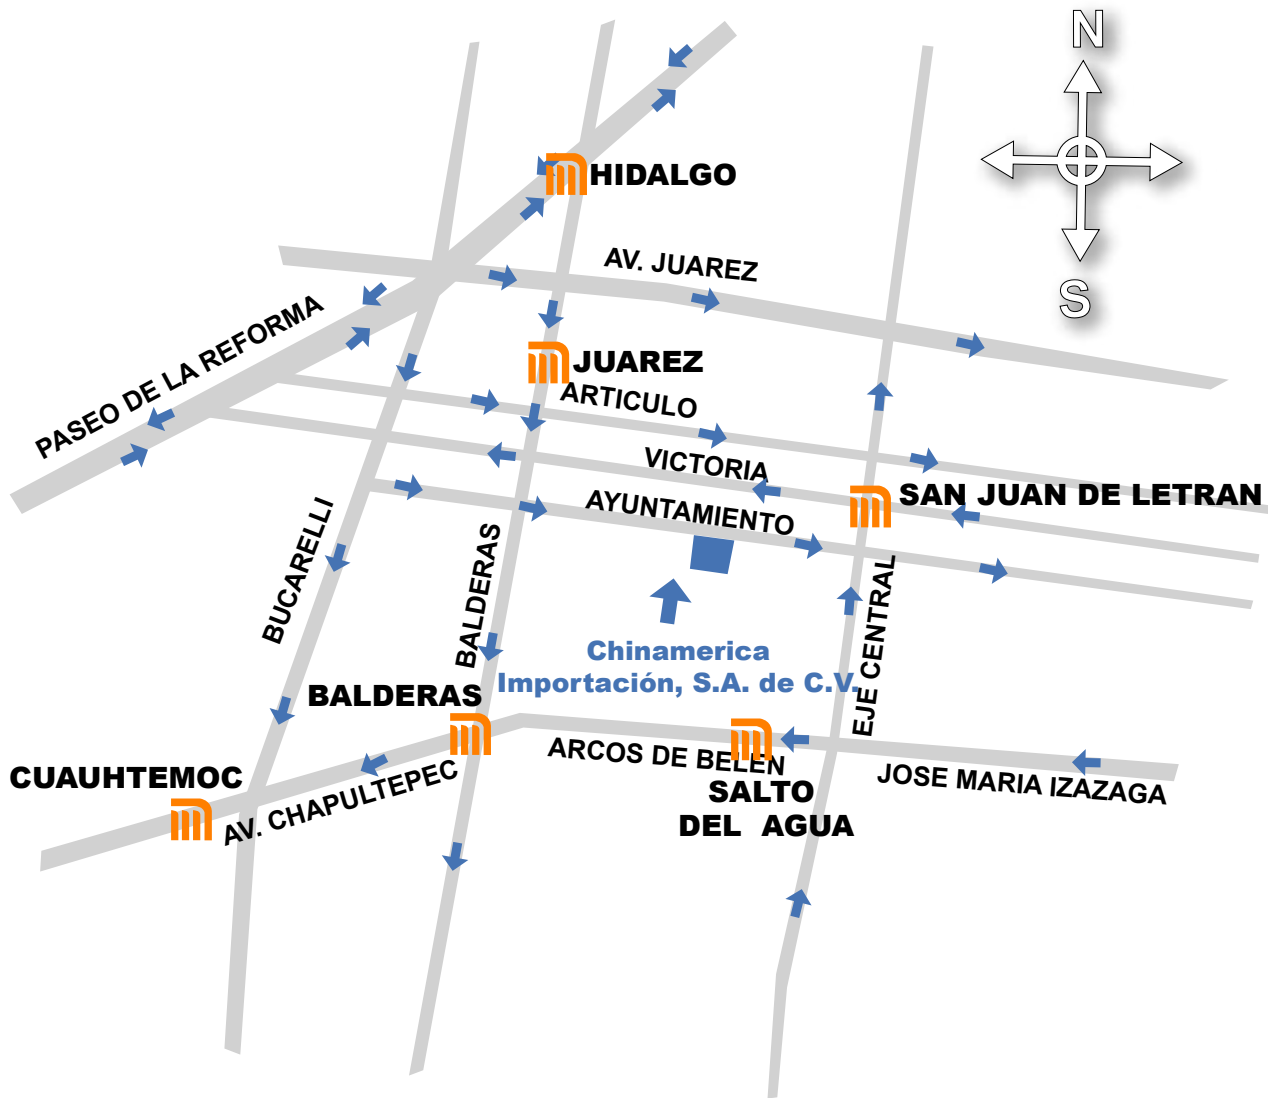

# Chinamerica Importación, S.A. de C.V.

Visitenos en nuestras tiendas ubicadas en:

Ayuntamiento # 70-A Tel.: 55 12 11 20  
Tel.: 55 10 35 97

Colonia Centro, Delegación. Cuauhtémoc, C.P. 06070  
Entre Revillagigedo y Luis Moya